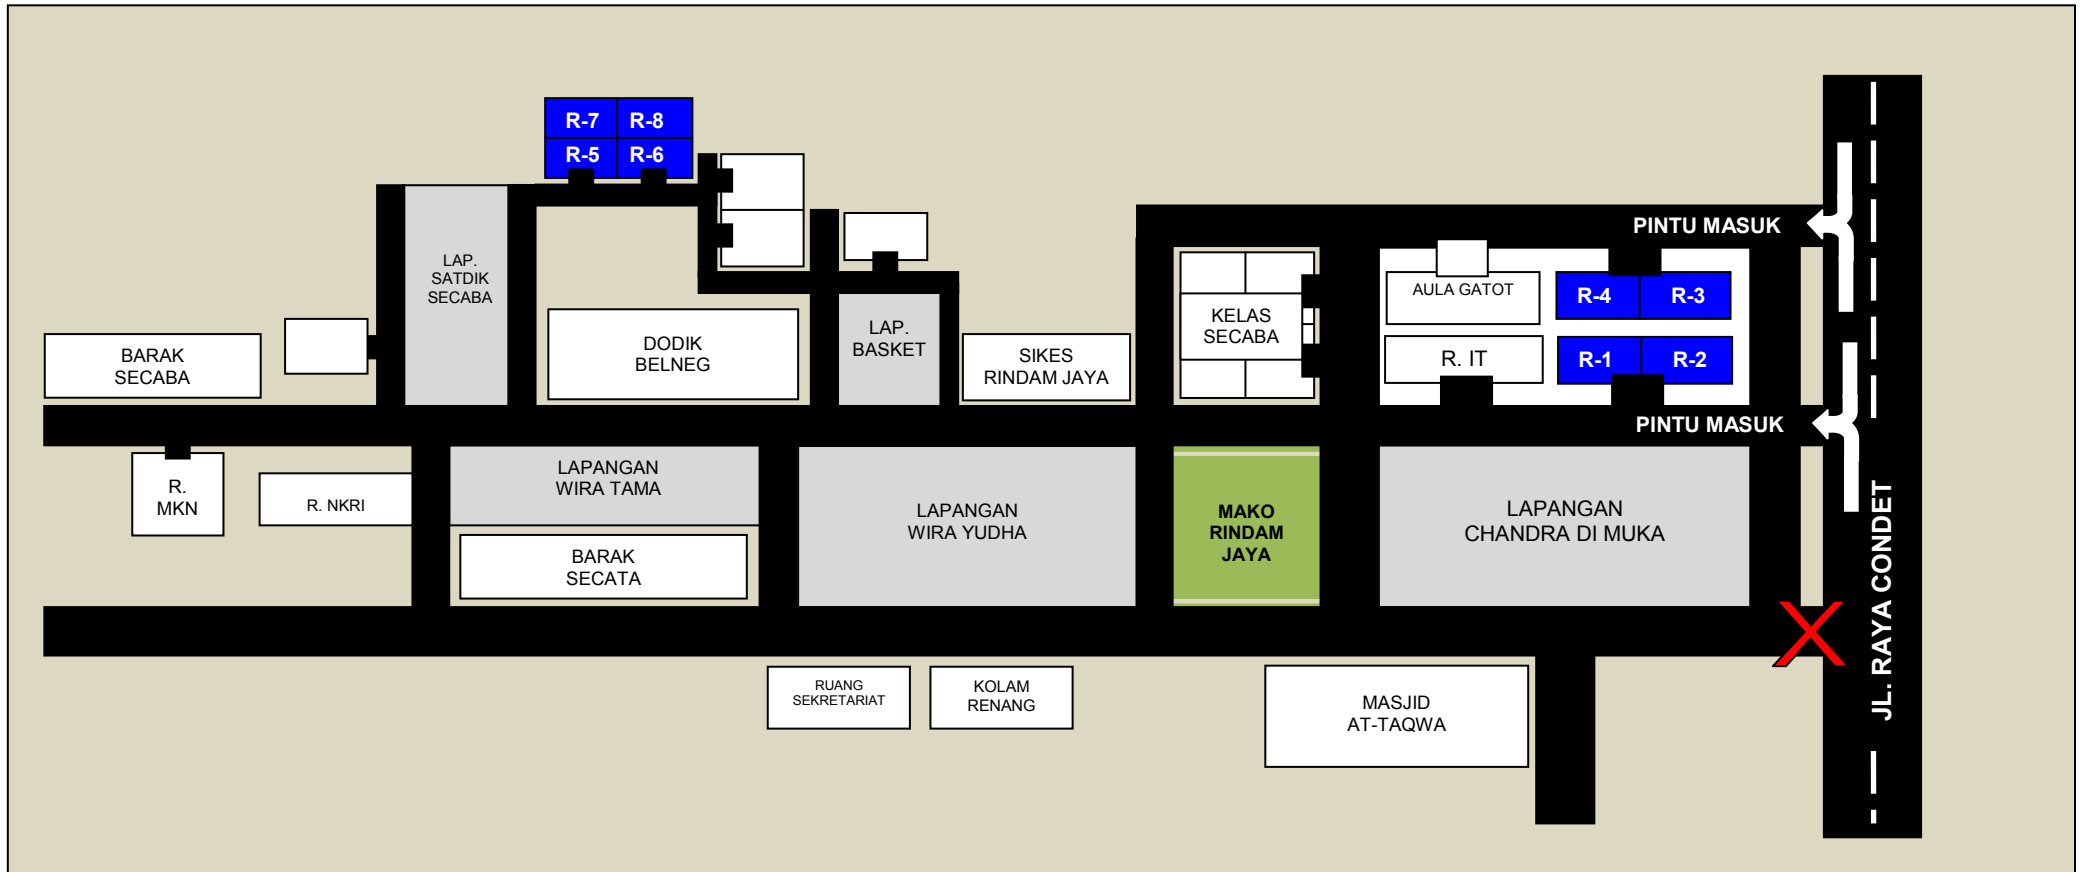

DENAH RUANG SELEKSI AKADEMIK CASIS SMA TARUNA NUSANTARA TP. 2018/2019 PANDA DKI JAKARTA
DI RINDAM JAYA