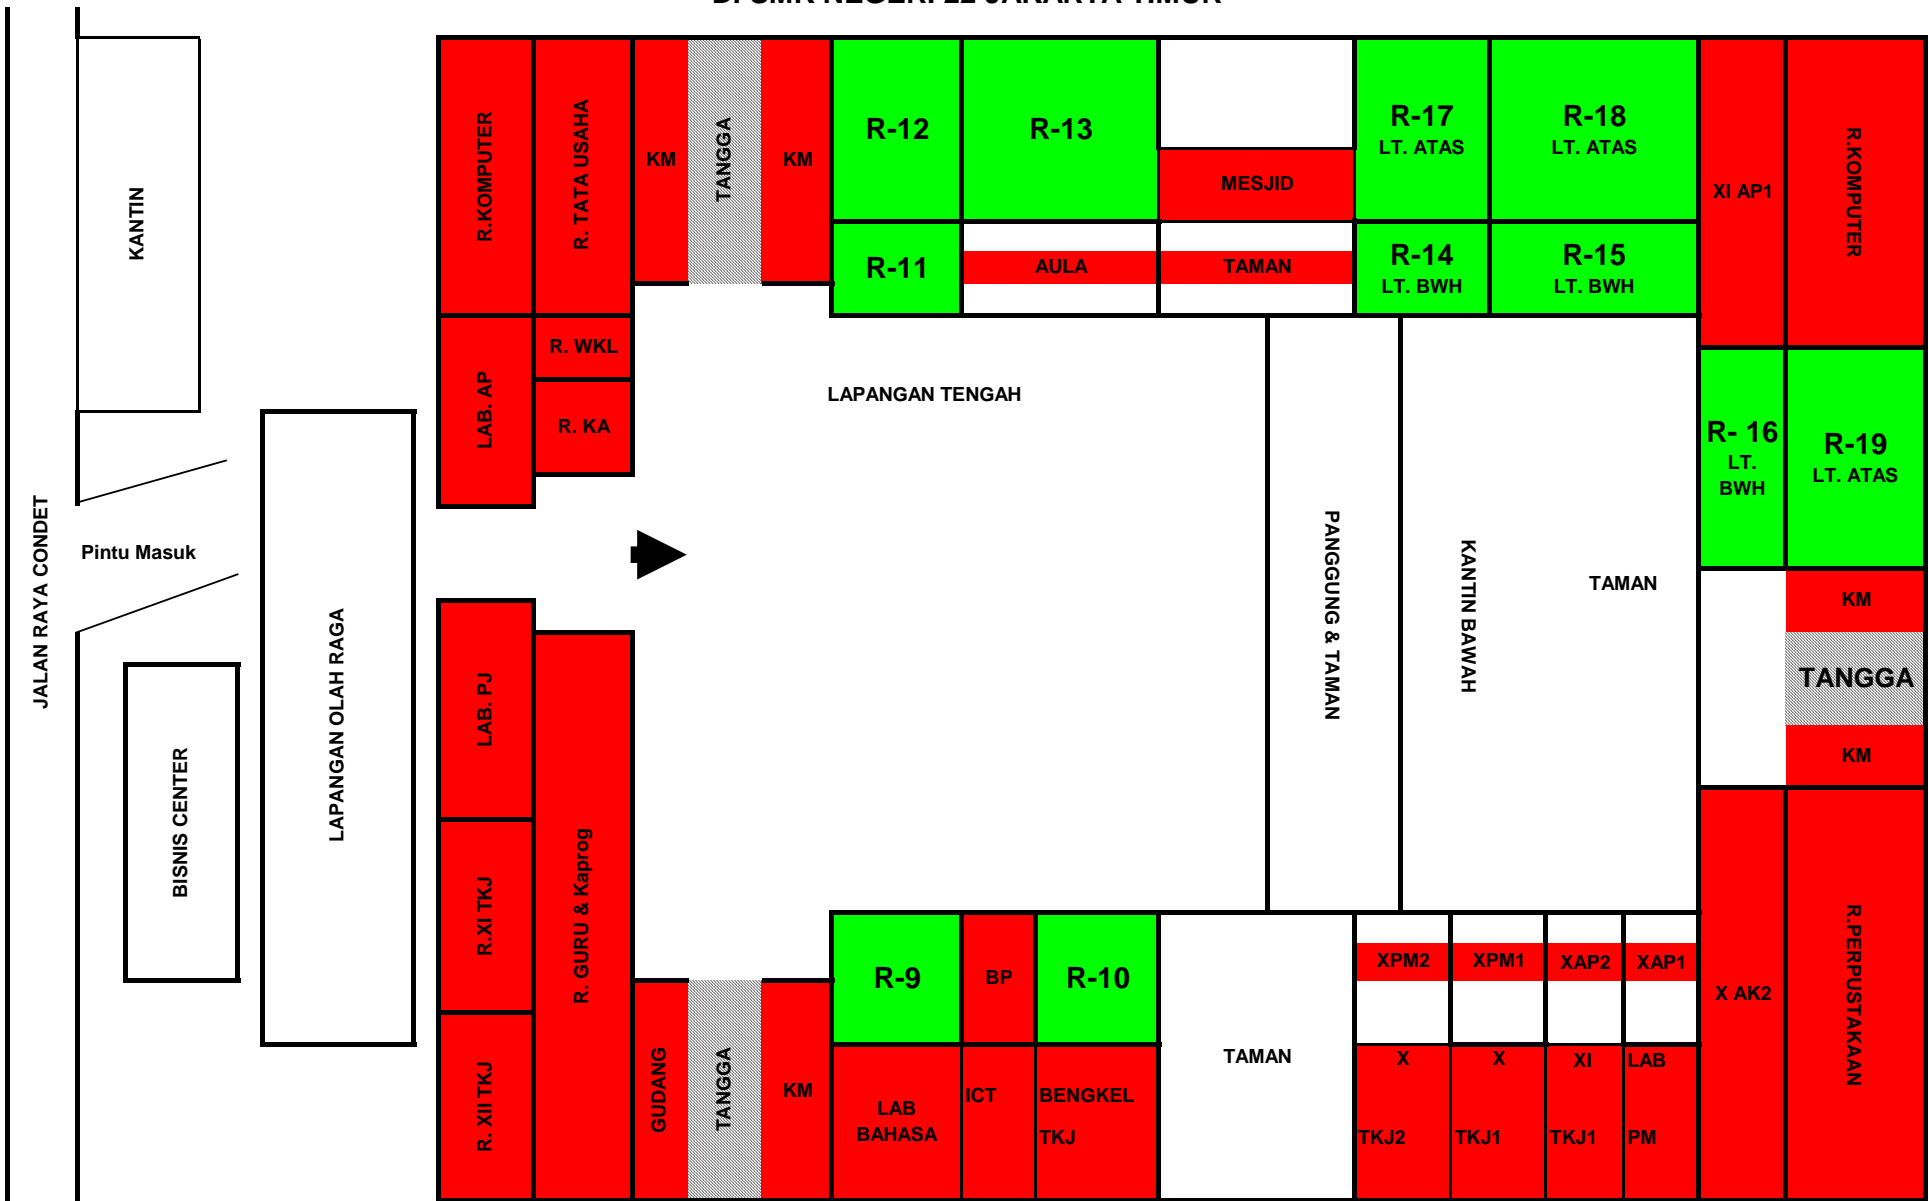

**DENAH RUANG SELEKSI AKADEMIK CASIS SMA TARUNA NUSANTARA TP. 2018/2019 PANDA DKI JAKARTA
DI SMK NEGERI 22 JAKARTA TIMUR**

KETERANGAN : RUANG CASIS